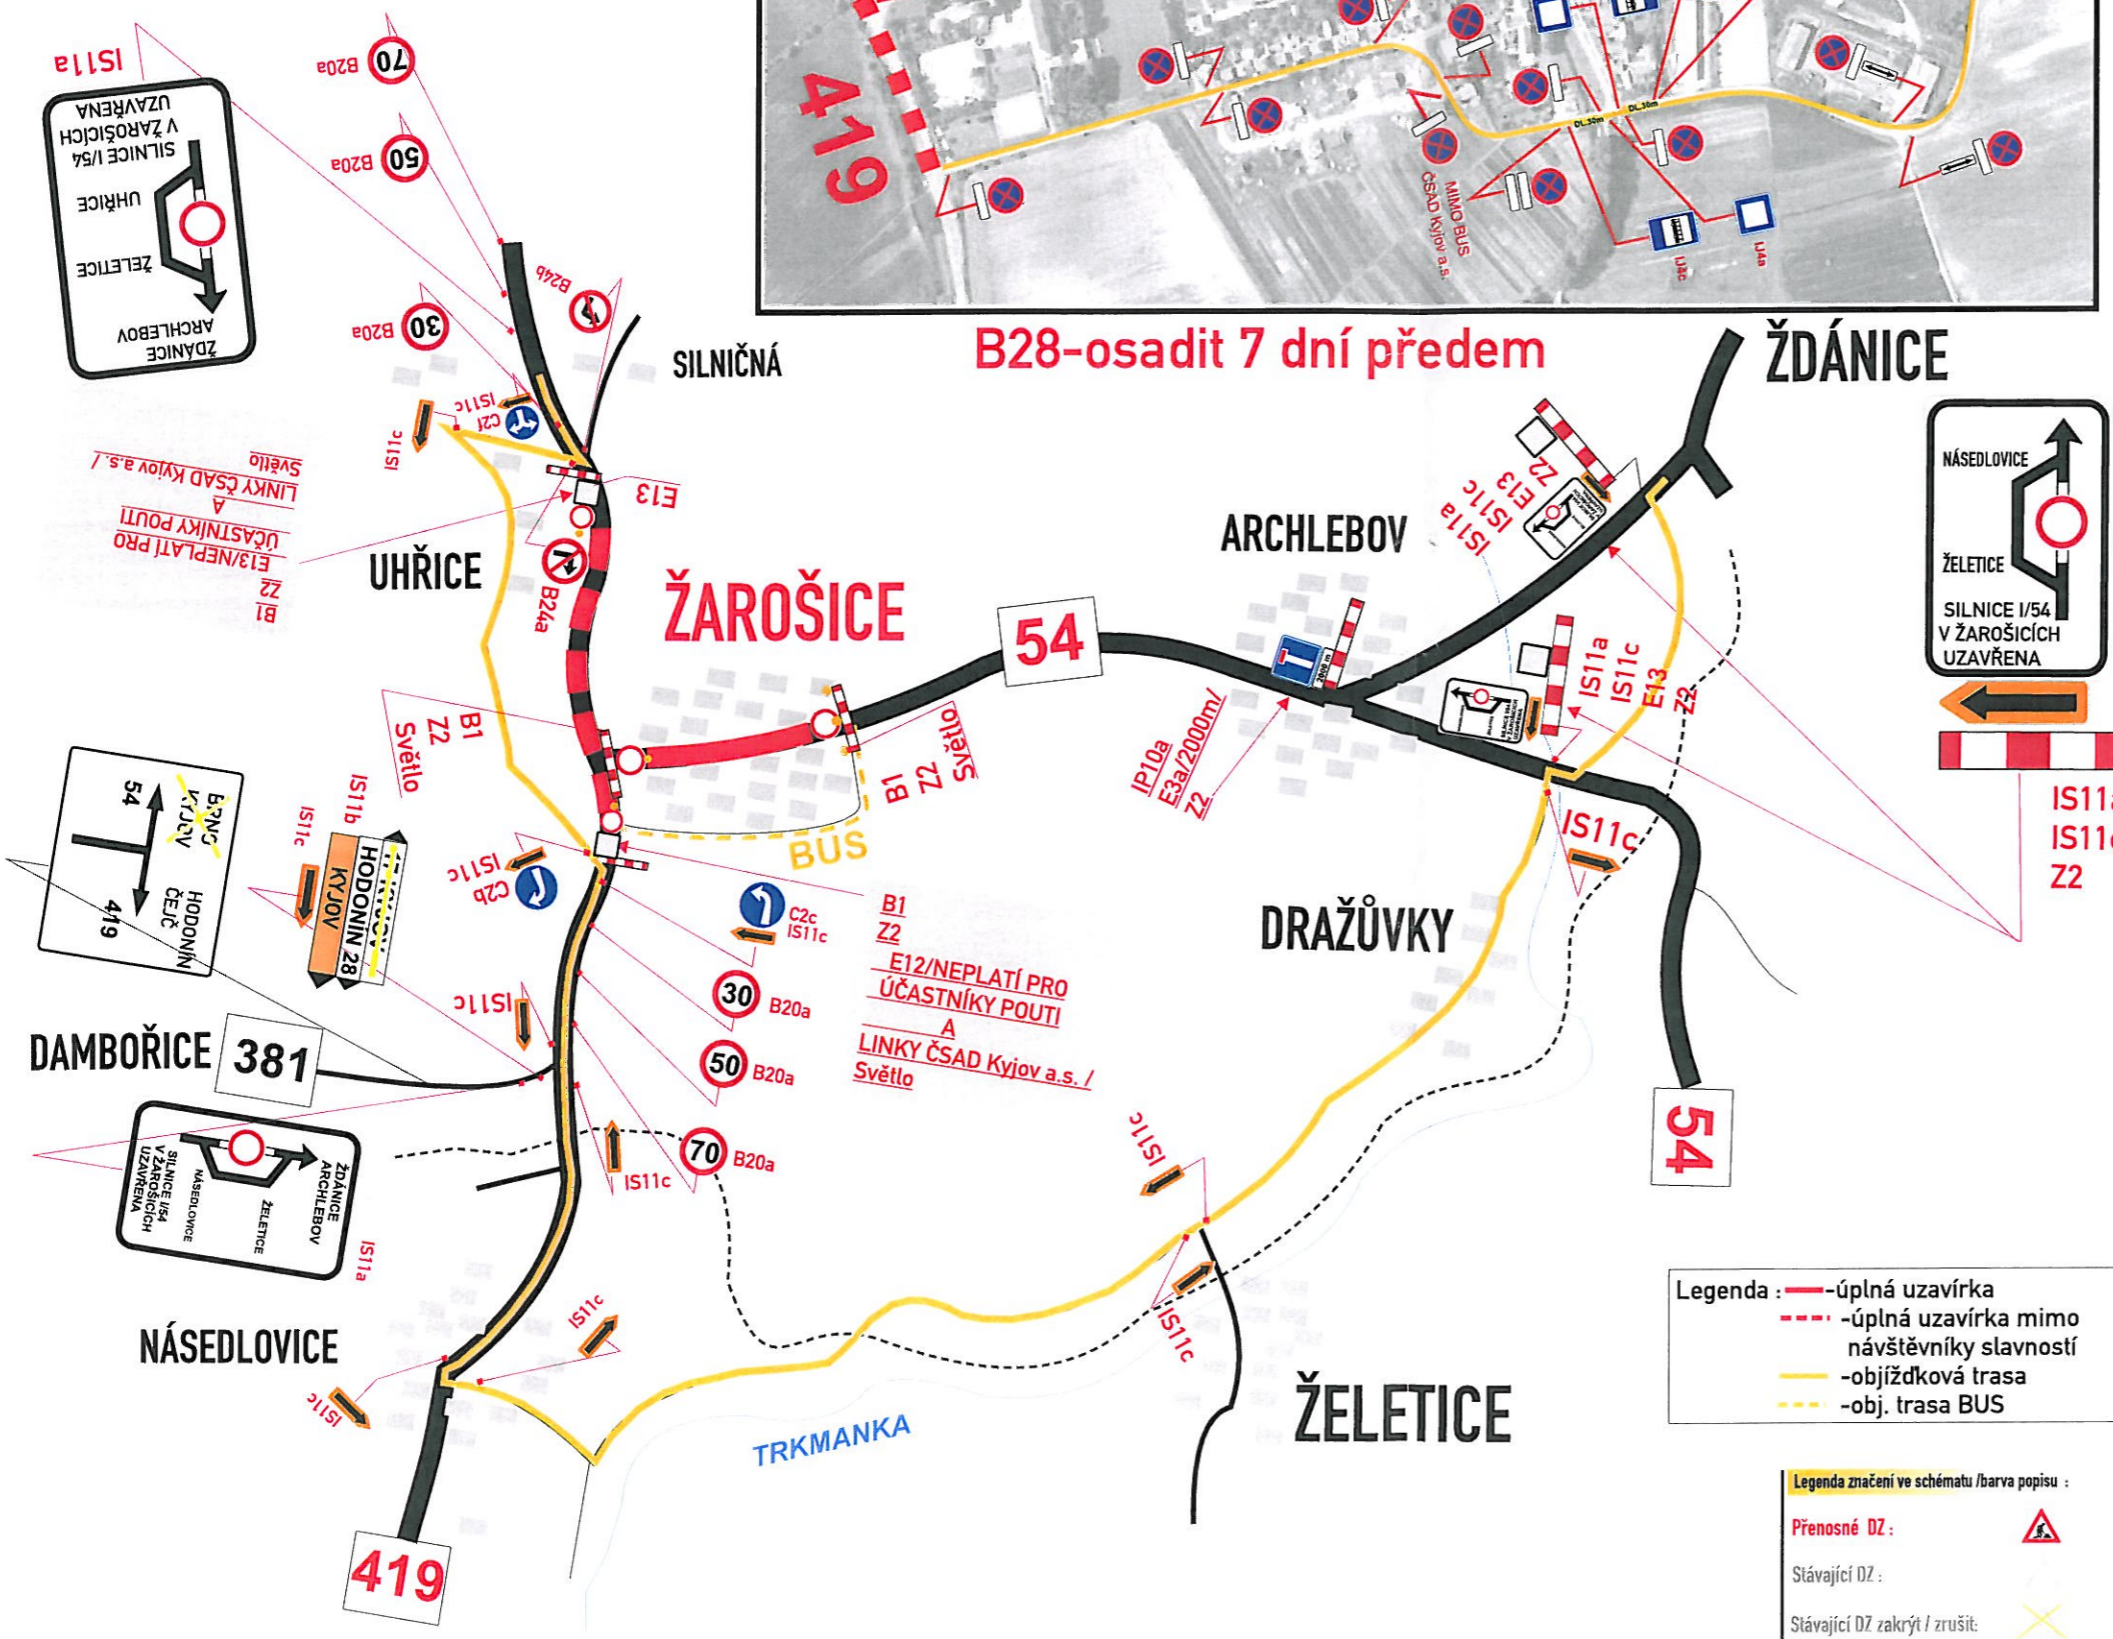

ŽAROŠICE

Objízdná trasa BUS

- B28 E13/Termín./
- B28 E13/Termín./ E8b

B28-osadit 7 dní předem

E13
E13/NEPLATÍ PRO ÚČASTNÍKY POUTI
A
LINKY ČSAD Kyjov a.s./

- Legenda :**
- úplná uzavírka
 - úplná uzavírka mimo návštěvníky slavností
 - objízdková trasa
 - obj. trasa BUS

- Legenda značení ve schématu /barva popisu :**
- Přenosné DZ :
 - Stávající DZ :
 - Stávající DZ zakrýt / zrušit :

T.: 11.9. 2021
9:00-23:00 hod.
B28-osadit 7 dní předem

VYPRACOVAL : Končelík Jiří ml.		
KONTROLOVAL : Ing. Končelík Jiří		
obsah schématu :		kontakt :
PŘECHODNÉ DOPRAVNÍ ZNAČENÍ		SIGNEX, spol. s r.o., Holzova, 138, 627 00 Brno
Úplná uzavírka I/54		Tel.: 545 226 021-4, mistr: tel.: 602 58 23 25
místo akce/název :		Služba mimo pracovní dobu: tel.: 602 571 312
SLAVNOSTI V OBCI ŽAROŠICE		email: signexbrno@seznam.cz
"ZLATÁ SOBOTA"		číslo objednávky / datum :
		č.o. 210299
		15.6.2021
		číslo schématu :
		1